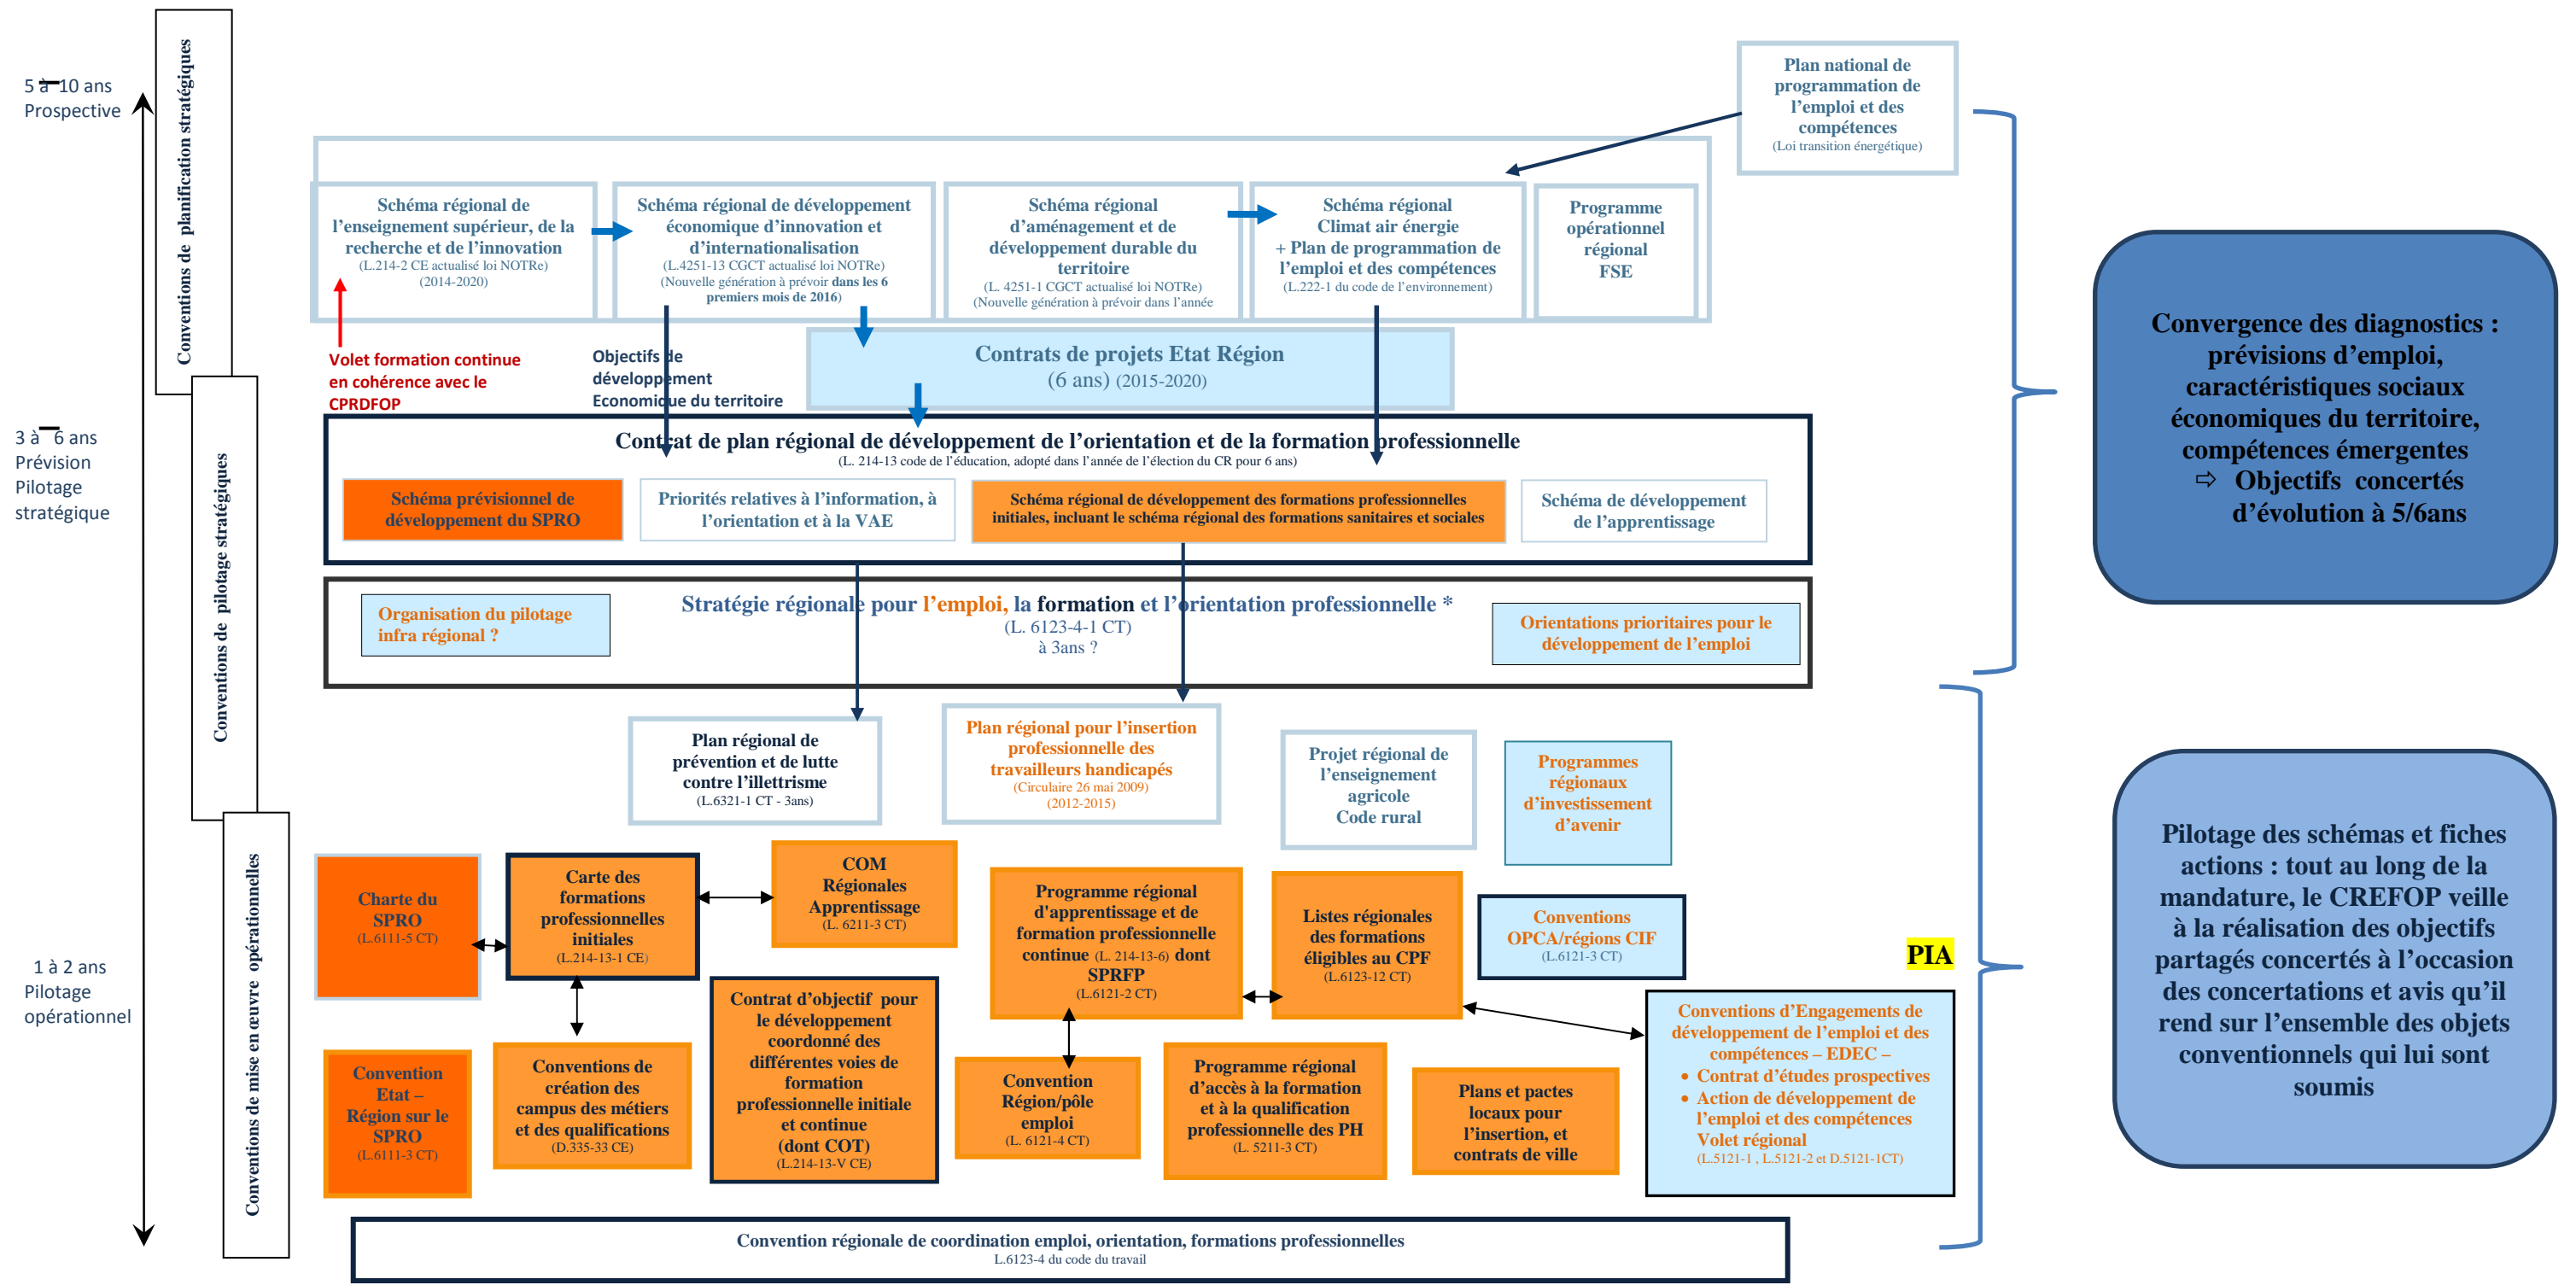

L'univers conventionnel du CPRDFOP

Ce schéma a été élaboré par la commission Territoires

Echelle de temps de la prévision et usage associé

L'univers conventionnel du CPRDFOP

* Sous réserve de la circulaire attendue sur le sujet